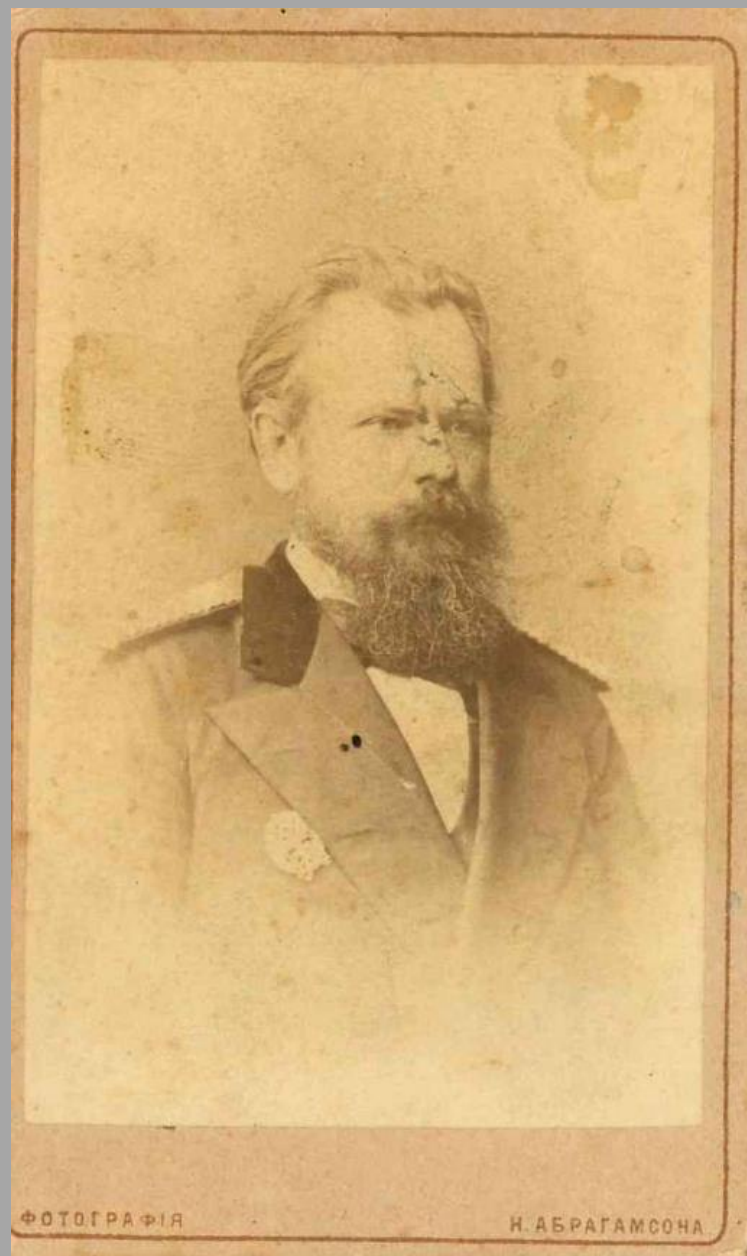

Дмитрий Дмитриевич Мордухай-Болтовской

Дмитрий Петрович - отец Дмитрия Дмитриевича (1908(9)г.).

Мария Ивановна - мать Дмитрия Дмитриевича (1895 г.).

Дмитрий Дмитриевич с родителями и братьями
(крайний слева) на последнем курсе университета (1897 г.)

Филарет Дмитриевич Мордухай-Болтовской.
Фотография 1974 года

Памятные места

В этом здании с 1915 по 1950 гг.
работал выдающийся мыслитель и
математик $\pi\pi$ в. ОРГАНИЗАТОР
ВЫСШЕГО МАТЕМАТИЧЕСКОГО
ОБРАЗОВАНИЯ НА ДОНУ ПРОФЕССОР
Д.Д. Мордухай-Болтовской
1876 — 1952